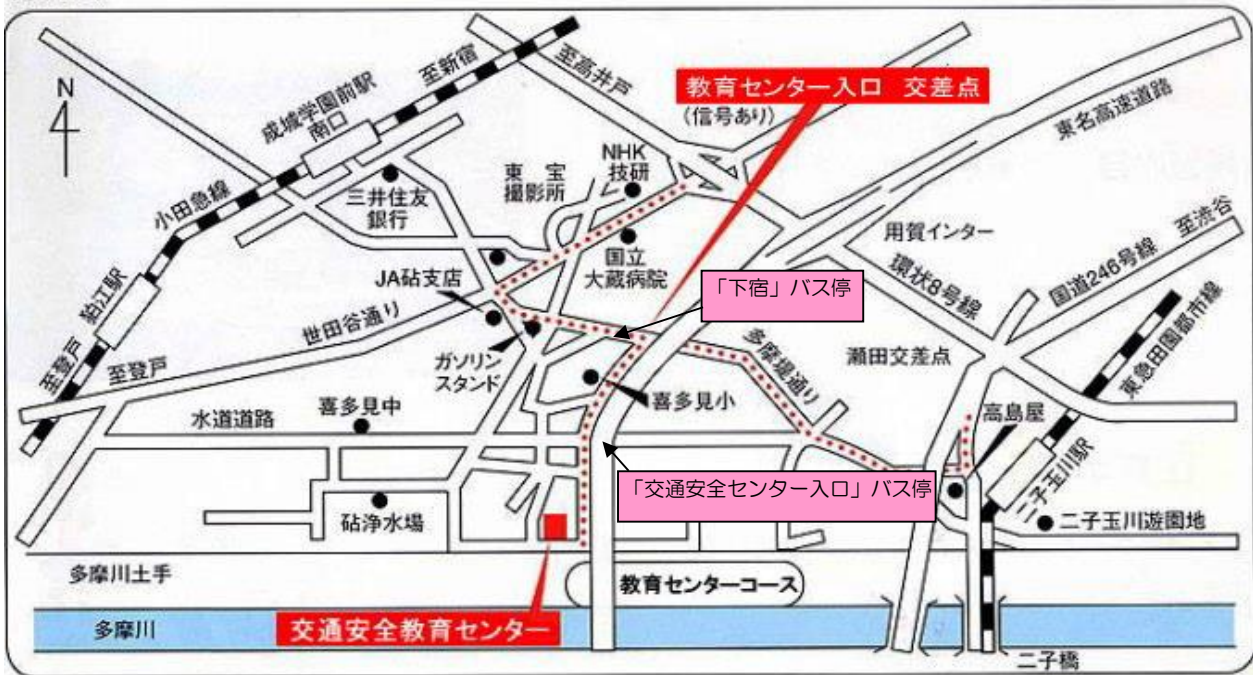

警視庁交通安全教育センター (世田谷区喜多見1-1-7)

教育センターコース

(多摩川河川敷、東名高速道路下)

※交通安全教育センター建物の道路を挟んだ反対側です。

※ コース内では、係員の誘導に従って駐車をお願いします。

(案内図)

【交通の便】

★青パトでお越しの方

多摩堤通り「交通安全センター入口」交差点から東名高速道路に沿って多摩川方向へ向かい、突き当たりの多摩川を右折、教育センターコース内（東名高速道路下付近）に車を停めた後、交通安全教育センター内（建物）にお入り下さい。

★電車でお越しの方

小田急線「狛江駅」か「成城学園駅」、東急田園都市線「二子玉川駅」から、下記バス又はタクシーでお越しいただき、交通安全教育センター内（建物）にお入り下さい。

①小田急線「狛江駅」下車

狛江駅南口から、小田急「狛江駅」南口バス停発（宇奈根行） → 「交通安全教育センター入口」バス 停下車 → 徒歩約7分

※「交通安全教育センター入口」バス停が一番近いバス停になりますが、本数が少ないため、ご注意ください。

②小田急線「成城学園前駅」下車

南口から、「二子玉川駅」行きバス → 「下宿」バス停下車 → 徒歩約15分

③東急田園都市線「二子玉川駅」下車

「成城学園前」又は「調布駅南口」行きバス → 「下宿」バス停下車 → 徒歩約15分