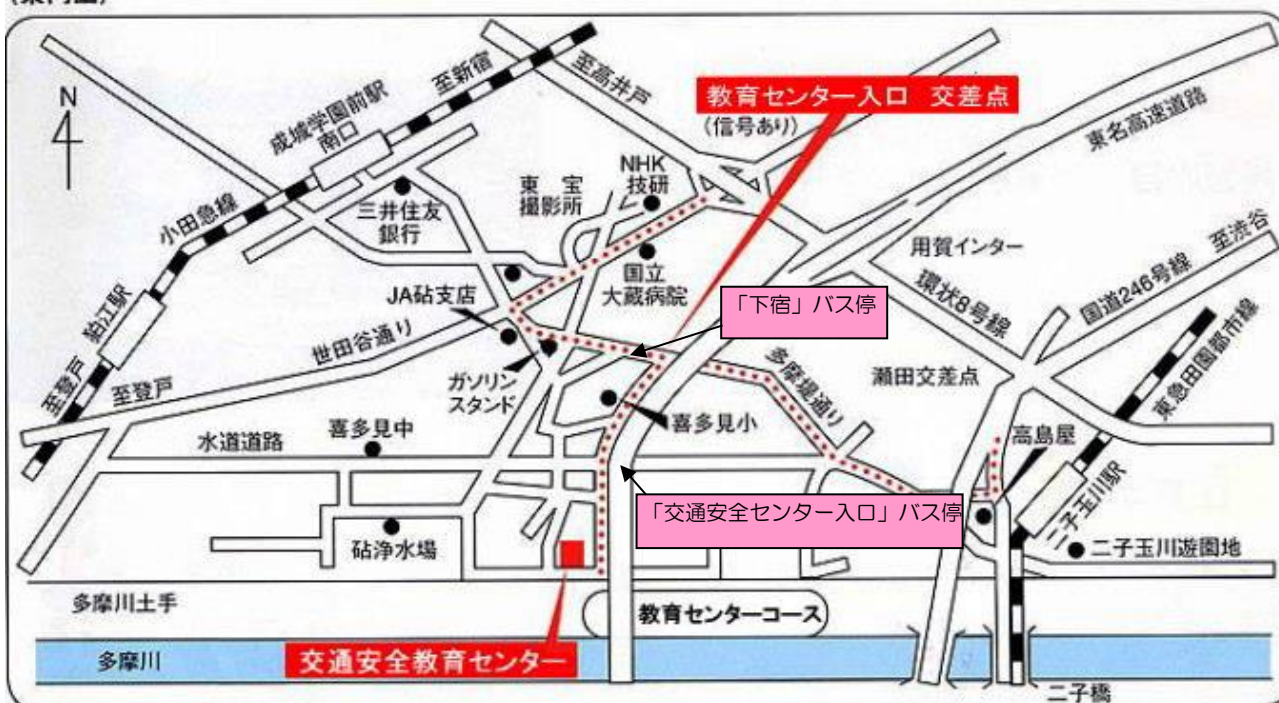

警視庁交通安全教育センター (世田谷区喜多見1-1-7)

教育センターコース

(多摩川河川敷、東名高速道路下)

※交通安全教育センター建物の道路を挟んだ反対側です。

※ コース内では、係員の誘導に従って、駐車をお願いします。

(案内図)

【交通の便】

★青パトでお越しの方

多摩堤通り「交通安全センター入口」交差点から東名高速道路に沿って多摩川方向へ向かい、突き当たりの多摩川を右折、教育センターコース内（東名高速道路下付近）に車を停めた後、交通安全教育センター（建物）にお入り下さい。

★電車でお越しの方

小田急線「狛江駅」か「成城学園駅」、東急田園都市線「二子玉川駅」から、バス又はタクシーでお越し下さい。直接、交通安全教育センター（建物）にお入り下さい。

①小田急線「狛江駅」下車

狛江駅南口から、小田急「狛江駅」南口バス停発（宇奈根行） →

「交通安全教育センター入口」バス 停下車 → 徒歩約7分

※「交通安全教育センター入口」バス停が一番近いバス停になりますが、本数が少ないため、ご注意ください。

②小田急線「成城学園前駅」下車

南口から、「二子玉川駅」行きバス→「下宿」バス停下車（多摩堤通り上）→徒歩約15分

③東急田園都市線「二子玉川駅」下車

「成城学園前」又は「調布駅南口」行きバス→「下宿」バス停下車（多摩堤通り上）→徒歩約15分